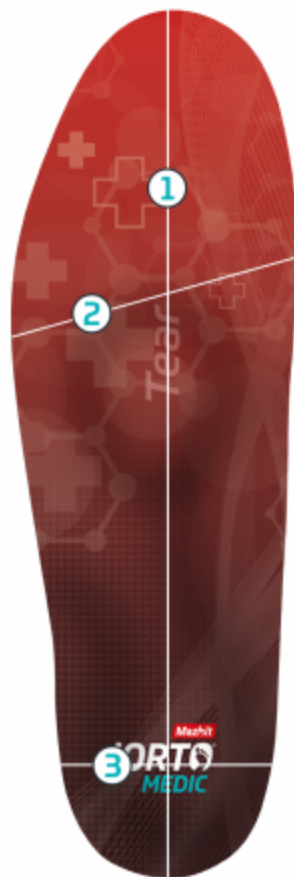

## TABELA ROZMIARÓW PRODUKTU

- ① Długość
- ② Szerokość przodostopia
- ③ Szerokość tyłostopia
- ④ Grubość przodostopia
- ⑤ Grubość tyłostopia  
*Uwaga! Grubość tyłostopia to nie to samo co wysokość.*

Rozmiar	35	36	37	38	39	40	41	42	43	44	45	46	47	48
Długość*	224	232	237	244	251	258	264	271	279	285	292	296	304	309
Szerokość przodostopia*	81	84	84	87	87	88	89	91	93	95	98	99	100	100
Szerokość tyłostopia*	60	62	63	64	65	67	67	68	71	71	72	72	73	75
Grubość przodostopia*	2,5	2,5	2,5	2,5	2,5	2,5	2,5	2,5	2,5	2,5	2,5	2,5	2,5	2,5
Grubość tyłostopia*	5,7	5,7	5,7	5,7	5,7	5,9	5,9	5,9	5,9	6,3	6,3	6,3	6,3	6,3

\* Wymiary podane w milimetrach. Tolerancja +/- 5mm.